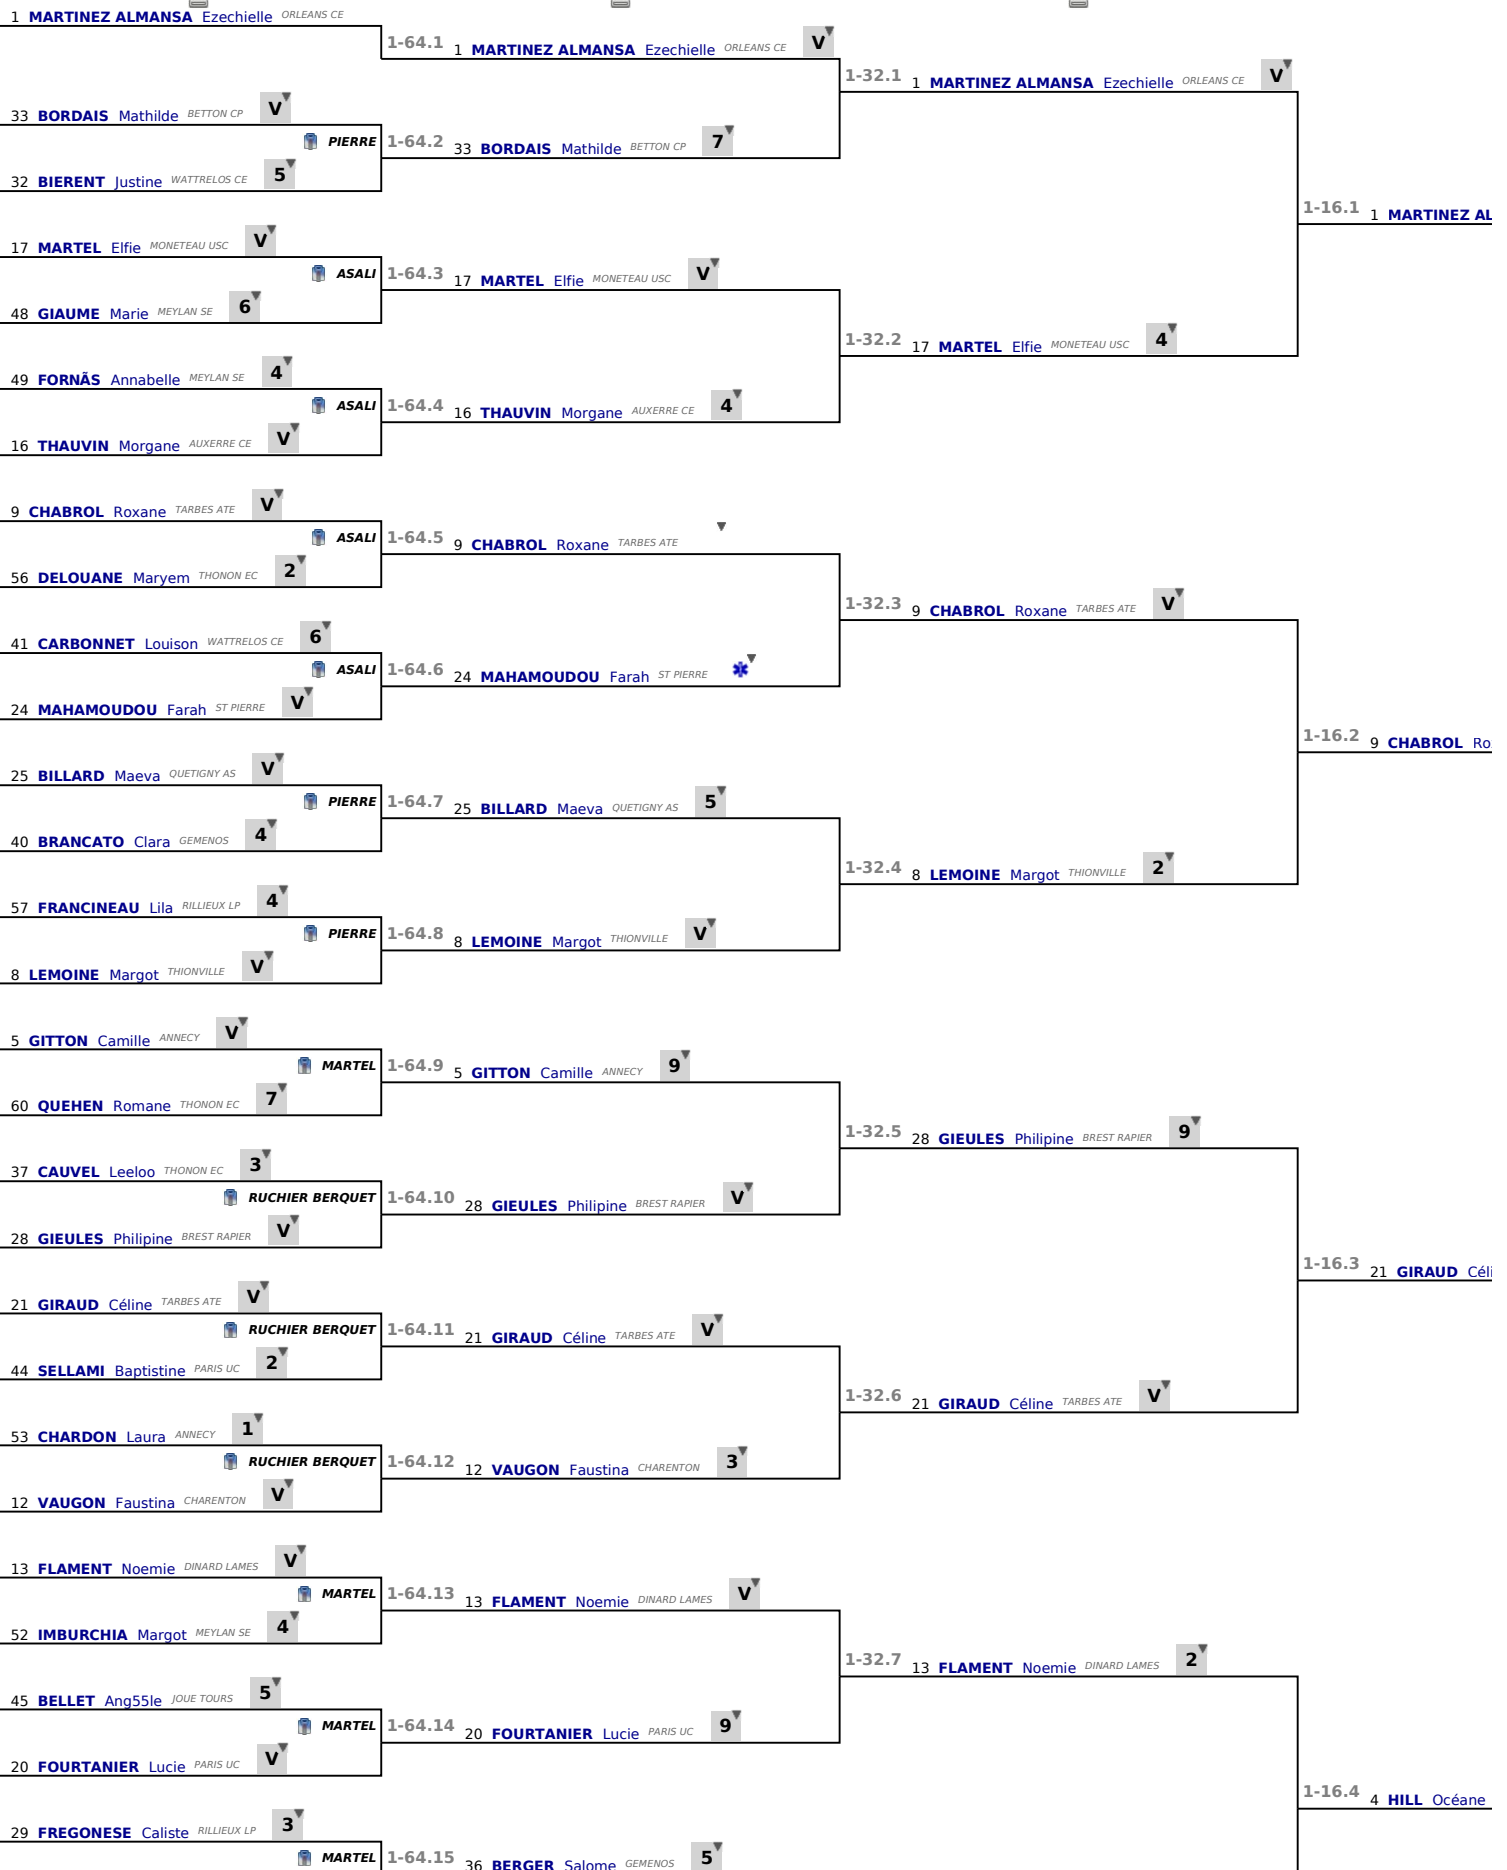

Tableau de 64

Tableau de 32

Tableau de 16

Tableau de 8

Tableau de 8

✓ Demi-finale

✓ Finale

MANSA Ezechielle ORLEANS CE 8

1-8.1 9 CHABROL Roxane TARBES ATE V

xane TARBES ATE V

1-4.1 9 CHABROL Roxane TARBES ATE 9

ine TARBES ATE 9

1-8.2 4 HILL Océane THIONVILLE 5

THIONVILLE V

in MAISONS ALF **V**

1-8.3 **3 JUILLET** Manon MAISONS ALF **6**