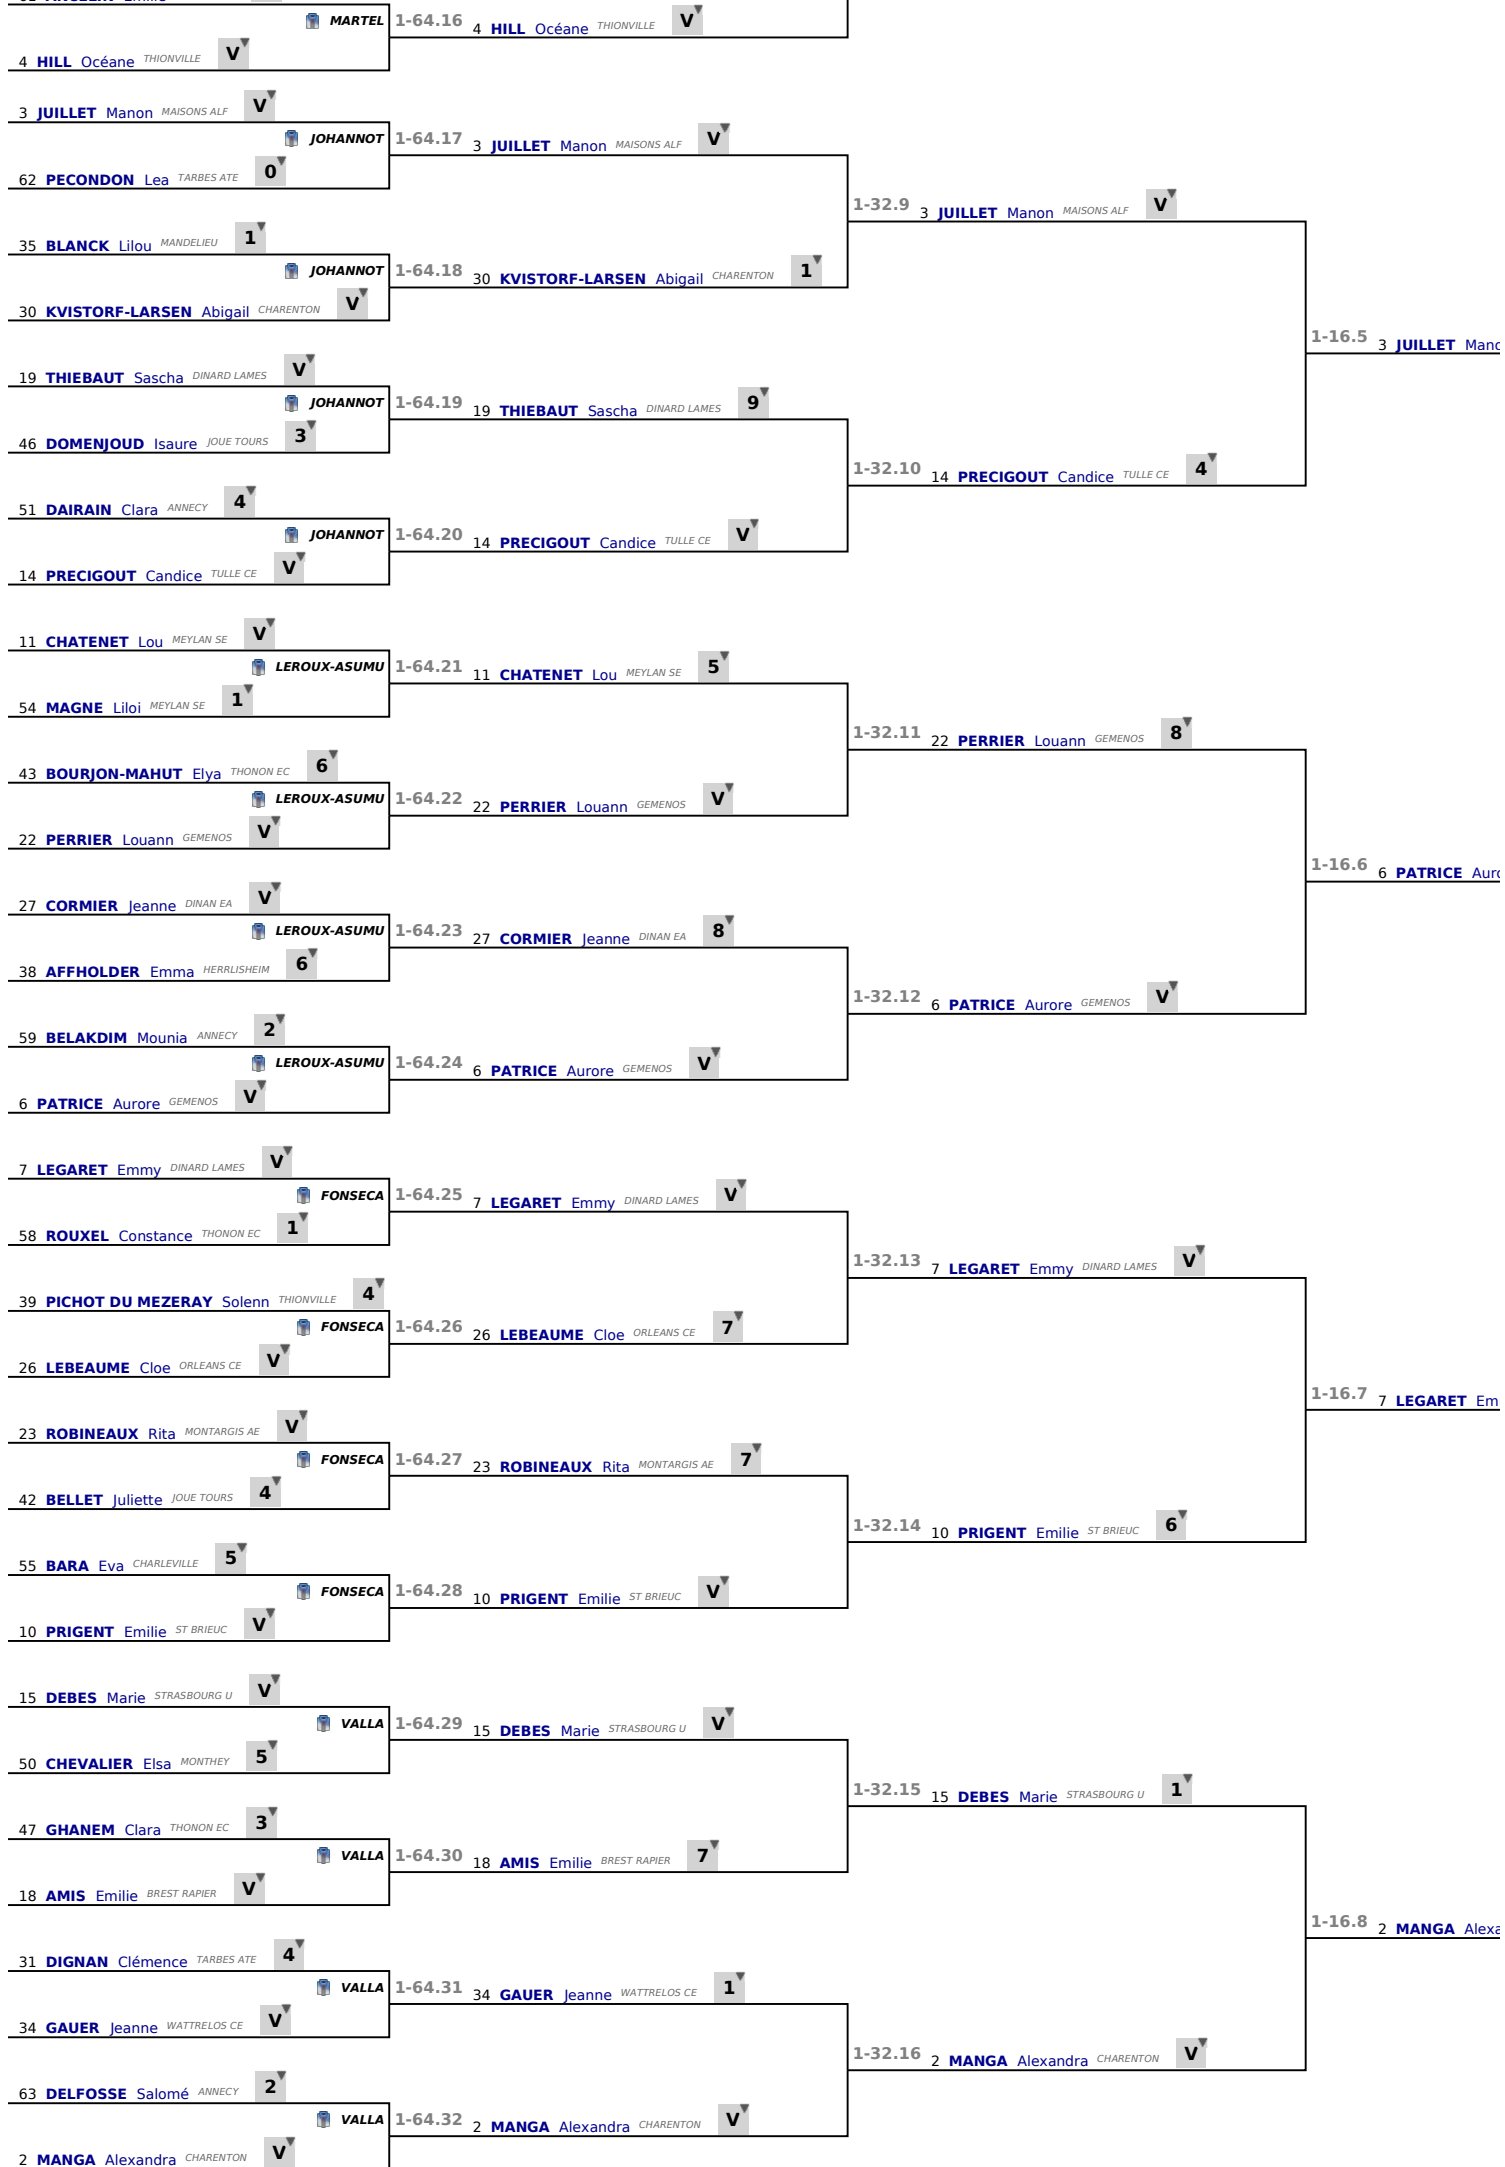

1-8.1 9 CHABROL Roxane TARBES ATE V

xane TARBES ATE V

1-4.1 9 CHABROL Roxane TARBES ATE 9

ine TARBES ATE 9

1-8.2 4 HILL Océane THIONVILLE 5

THIONVILLE V

in MAISONS ALF **V**

1-8.3 **3 JUILLET** Manon MAISONS ALF **6**